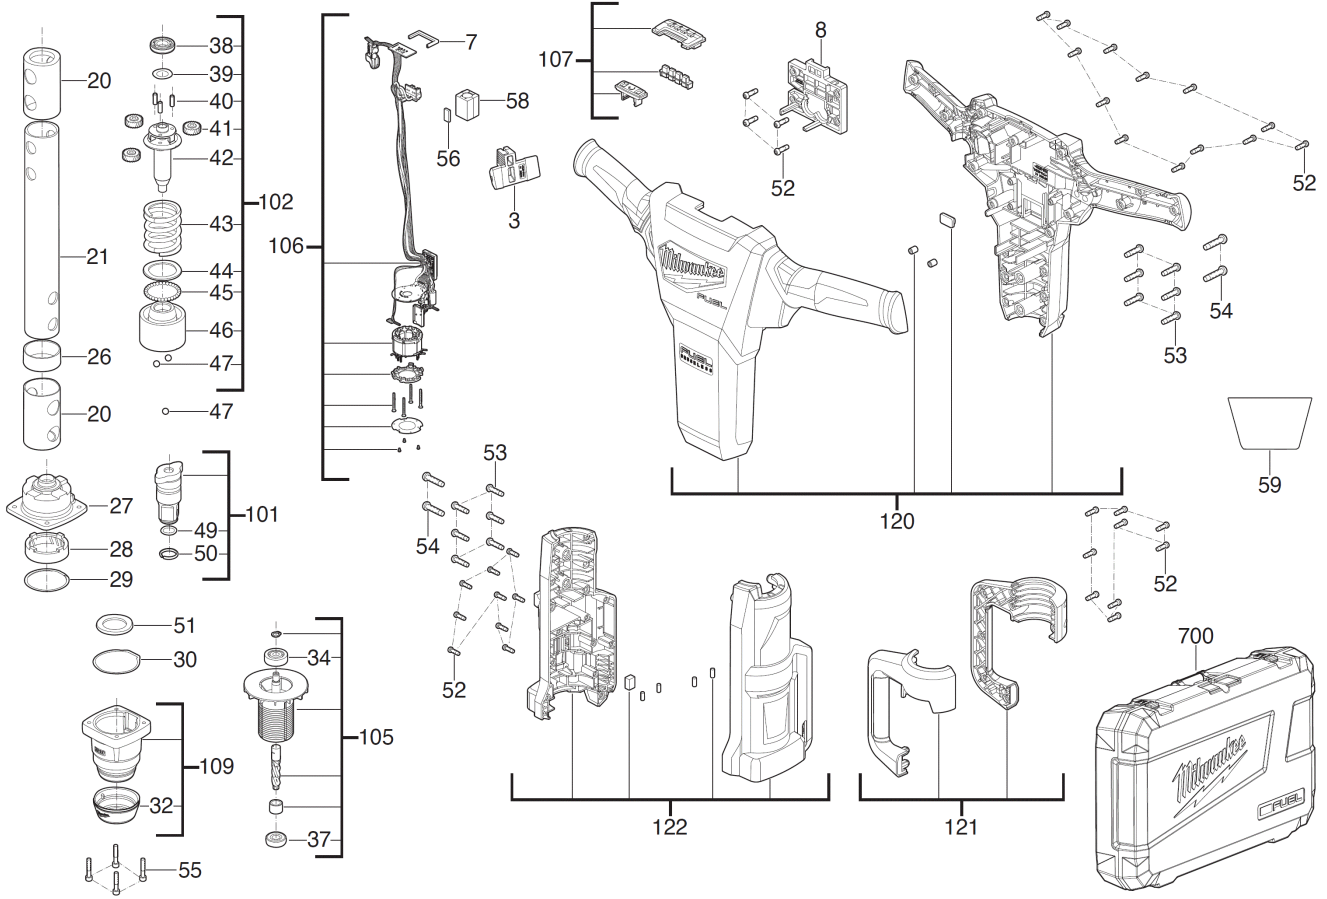

M18FHIWF1R-0C RAIL IMPACT WRENCH XXX

4933493140 - M18FHIWF1R-0C - 4000497988

Position	Quantity	Description	Part number	EAN
0003 1	1	SWITCH LEVER	4931496036	4058546531737
0007 2	1	ISOLATION	4931496037	4058546531744
0008 3	1	COVER	4931496038	4058546531751
0020 4	2	RUBBER SLEEVE	4931496039	4058546531768
0021 5	1	TUBE	4931496040	4058546531775
0026 6	1	SUPPORTING RING	4931496041	4058546531782
0027 7	1	GEAR CASE	4931496042	4058546531799
0028 8	1	INTERN.GEARED WHEEL	4931496043	4058546531805
0029 9	1	HOLDING RING	4931465319	4058546234195
0030 10	1	GASKET	4931472118	4058546283353
0032 11	1	RUBBER FOOT	4931496044	4058546531812
0034 12	1	BALL BEARING	4931496055	4058546531928
0037 13	1	BALL BEARING	4931472120	4058546283377
0038 14	1	BALL BEARING	4931472117	4058546283346
0039 15	1	BEARING WASHER	4931465317	4058546234171
0040 16	3	PIN	671565004	4002395825028
0041 17	3	PLANETARY DRIVE	4931465316	4058546234164
0042 18	1	CAM SHAFT	4931472116	4058546283339
0043 19	1	SPRING	4931472114	4058546283315
0044 20	1	WASHER	4931472113	4058546283308
0045 21	31	BALL	4931440453	4002395892020
0046 22	1	HAMMER	4931472112	4058546283292
0047 23	3	BALL	4931472115	4058546283322
0049 24	1	O-RING	4931472111	4058546283285
0050 25	1	PROTECTION WASHER	4931472110	4058546283278
0051 26	1	RUBBER DISC	4931472109	4058546283261
0052 27	35	SCREW	4931473361	4058546336639
0053 28	12	SCREW	4931465543	4058546236434
0054 29	4	SCREW	4931480405	4058546424206
0055 30	4	SCREW	4931480449	4058546424640
0056 31	1	FOAM	4931496045	4058546531829
0058 32	1	GUARD	4931494988	4058546486563
0059 33	1	LABEL	4931496046	4058546531836
0101 34	1	ANVIL	4931472125	4058546283421
0102 35	1	HAMMER	4931472126	4058546283438
0105 36	1	ROTOR	4931496047	4058546531843
0106 37	1	ELECTRONIC	4931496048	4058546531850
0107 38	1	SWITCH	4931496049	4058546531867
0109 39	1	GEAR BOX COVER	4931496050	4058546531874
0120 40	1	HOUSING	4931496051	4058546531881
0121 41	1	HANDLE	4931496052	4058546531898
0122 42	1	MOTOR HOUSING	4931496053	4058546531904
0700 43	1	TOOL BOX	4931496054	4058546531911